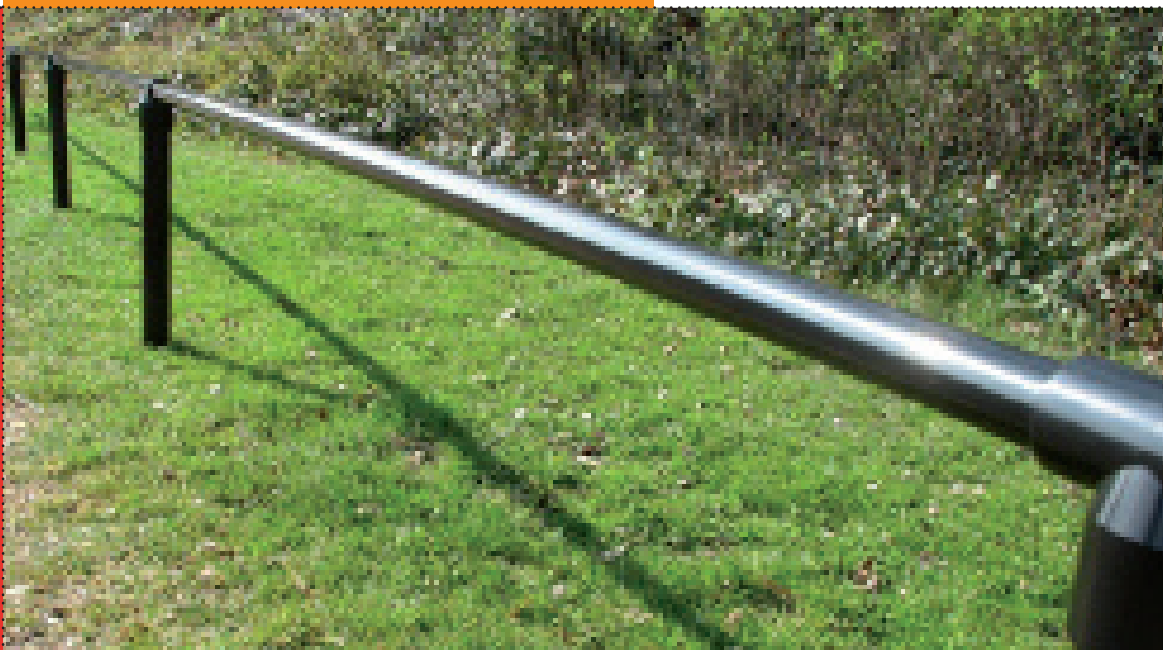

Floriade

Votre terrain, votre accès, notre défi

CLÔTURE D'ESPACES VERTS

Floriade : discrète mais efficace

Grâce à Floriade, les intrus ne pourront accéder à vos espaces verts. Vous empêcherez l'accès des voitures, scooters et vélos qui souhaitent se garer dans les zones vertes et risquent ainsi de les détériorer. Inutile d'installer une grande clôture qui dénaturerait le paysage. Avec ses 30 ou 40 cm de haut, Floriade protège vos espaces verts efficacement et en toute discrétion.

Application

Floriade est idéale pour les lieux publics comme :

- jardins publics
- parcs
- gazons
- espaces verts (dans des zones de bureaux par exemple)

Clôture
Accès
Protection

Floriade

SPECIFICATIONS TECHNIQUES

Type Floriade	30	40
Hauteur	300	400
Lisse supérieure		
Tube	41,5 x 1,75	41,5 x 1,75
Poteaux		
Tube	60,3 x 1,75	60,3 x 1,75
Entraxe	2000	2000
Profondeur au sol	900	900

Dimension en ca. mm.

Type

Composition

Floriade se compose des éléments suivants :

- lisse supérieure
- poteaux
- têtes en aluminium

Traitement de surface

- galvanisation à chaud
- galvanisation à chaud suivie d'un laquage à poudre (système DUPLEX)