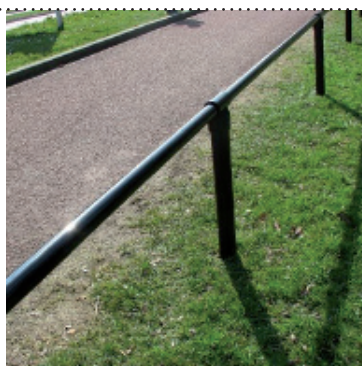

Floriade

Votre terrain, votre accès, notre défi

CLÔTURE D'ESPACES VERTS

Floriade : discrète mais efficace

Grâce à Floriade, les intrus ne pourront accéder à vos espaces verts. Vous empêcherez l'accès des voitures, scooters et vélos qui souhaitent se garer dans les zones vertes et risquent ainsi de les détériorer. Inutile d'installer une grande clôture qui dénaturerait le paysage. Avec ses 30 ou 40 cm de haut, Floriade protège vos espaces verts efficacement et en toute discrétion.

Application

Floriade est idéale pour les lieux publics comme :

- jardins publics
- parcs
- gazons
- espaces verts (dans des zones de bureaux par exemple)

Clôture
Accès
Protection

Floriade

SPECIFICATIONS TECHNIQUES

Floriade se compose des éléments suivants :

- lisse supérieure
- poteaux
- têtes en aluminium

Traitement de surface

- galvanisation à chaud
- galvanisation à chaud suivie d'un laquage à poudre (système DUPLEX)